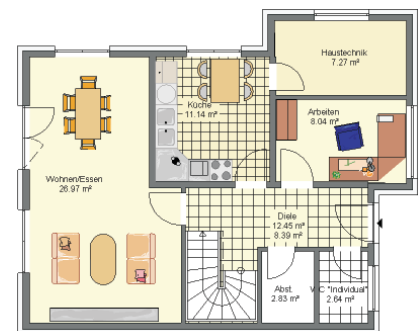

FamilyLine Haus "Anna"

Das günstige Designhaus mit Kubus in Kontrastfarbe!

Inklusive:

- ~136m² Wohnnutzfläche
- Kubusanbau in Kontrastfarbe
- 125cm Drenpelhöhe
- Satteldach (35°) mit Tondachziegel
- Dachüberstand Giebel ca. 50cm / Traufe 60cm
- 3-Scheiben-Isolierverglasung
- Vaillant-Brennwertheizung
- Fußbodenheizung in allen Wohnräumen
- Solaranlage zur Brauchwasserunterstützung
- Gebäudehülle nach EneV2009
- Alle Wände im EG und DG in Massivbauweise
- Große Fensterflächen mit bodentiefen Elementen
- Lichtdurchflutete und großzügig gestaltete Räume
- Offene oder geschlossene Küche preisgleich

Inklusive Solaranlage & Fußbodenheizung!

*Abbildungen ggf. mit Sonderausstattungen

Weitere Infos: service@bb-haus24.de Hotline: 0180 2400 240

FamilyLine Haus "Anna"

Erdgeschoss

Obergeschoss

Drempelhöhe: 125 cm
Dachneigung 35°

Variante Erdgeschoss

Küche geschlossen
ohne Aufpreis!

bb-Haus24