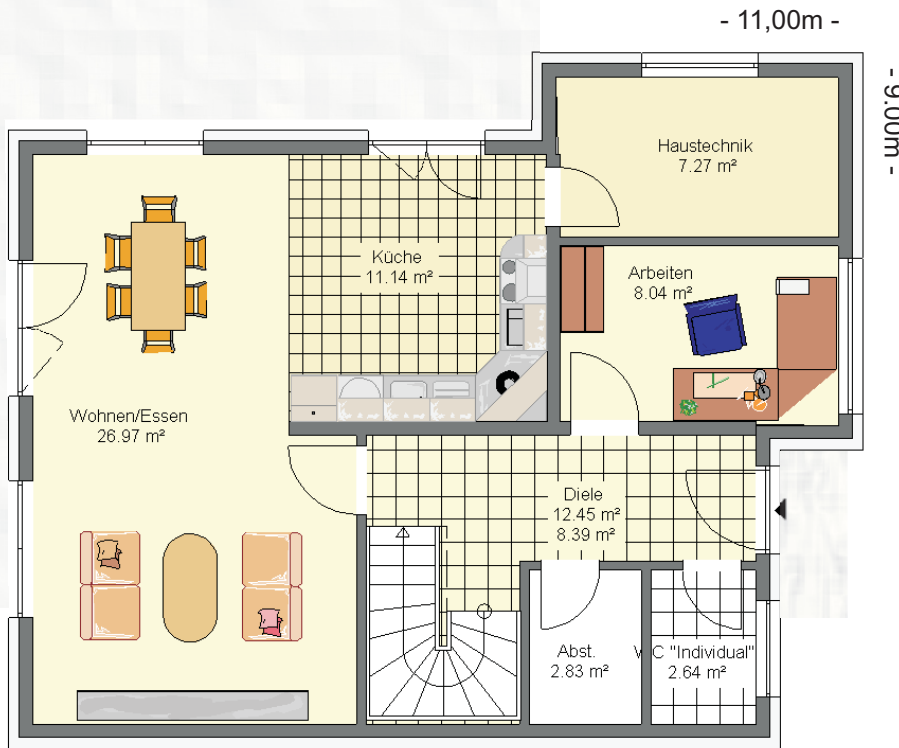

FamilyLine Haus "Anna"

Das günstige Designhaus mit Kubus in Kontrastfarbe!

Inklusive:

- ~136m² Wohnnutzfläche
- Kubusanbau in Kontrastfarbe
- 125cm Drenpelhöhe
- Satteldach (35°) mit Tondachziegel
- Dachüberstand Giebel ca. 50cm / Traufe 60cm
- 3-Scheiben-Isolierverglasung
- Vaillant-Brennwertheizung
- Fußbodenheizung in allen Wohnräumen
- Solaranlage zur Brauchwasserunterstützung
- Gebäudehülle nach EneV2009
- Alle Wände im EG und DG in Massivbauweise
- Große Fensterflächen mit bodentiefen Elementen
- Lichtdurchflutete und großzügig gestaltete Räume
- Offene oder geschlossene Küche preisgleich

Inklusive Solaranlage & Fußbodenheizung!

*Abbildungen ggf. mit Sonderausstattungen

Weitere Infos: service@bb-haus24.de Hotline: 0180 2400 240

FamilyLine Haus "Anna"

Erdgeschoss

Obergeschoss

Drempelhöhe: 125 cm
Dachneigung 35°