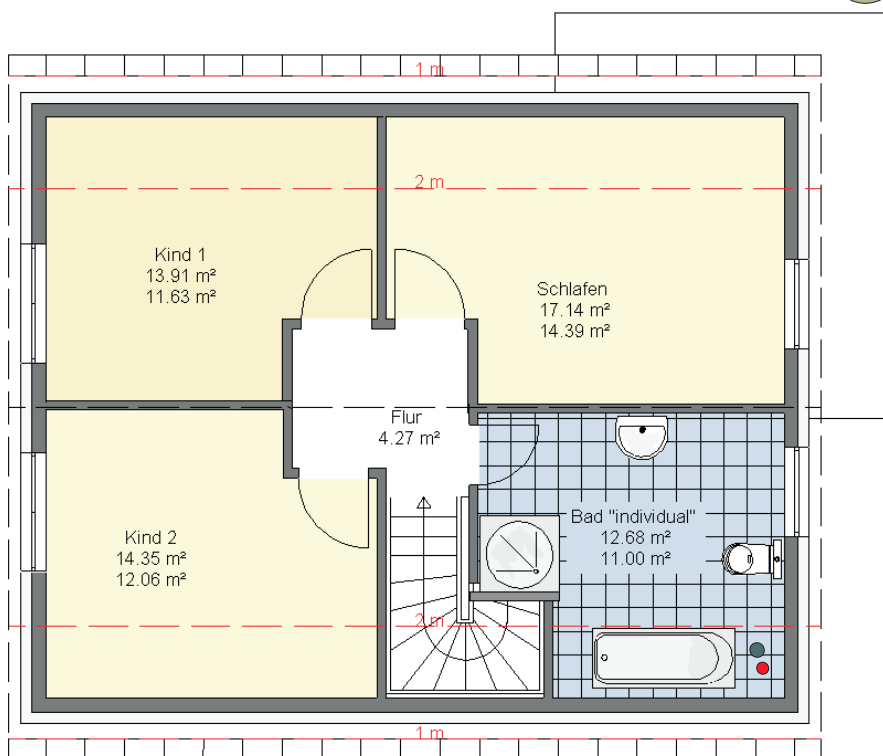

FamilyLine Haus "Anna"

Das günstige Designhaus mit Kubus in Kontrastfarbe!

Inklusive:

- ~136m² Wohnnutzfläche
- Kubusanbau in Kontrastfarbe
- 125cm Drenpelhöhe
- Satteldach (35°) mit Tondachziegel
- Dachüberstand Giebel ca. 50cm / Traufe 60cm
- 3-Scheiben-Isolierverglasung
- Vaillant-Brennwertheizung
- Fußbodenheizung in allen Wohnräumen
- Solaranlage zur Brauchwasserunterstützung
- Gebäudehülle nach EneV2009
- Alle Wände im EG und DG in Massivbauweise
- Große Fensterflächen mit bodentiefen Elementen
- Lichtdurchflutete und großzügig gestaltete Räume
- Offene oder geschlossene Küche preisgleich

Inklusive Solaranlage & Fußbodenheizung!

*Abbildungen ggf. mit Sonderausstattungen

Weitere Infos: service@bb-haus24.de Hotline: 0180 2400 240

FamilyLine Haus "Anna"

Erdgeschoss

Obergeschoss

Drempelhöhe: 125 cm
Dachneigung 35°